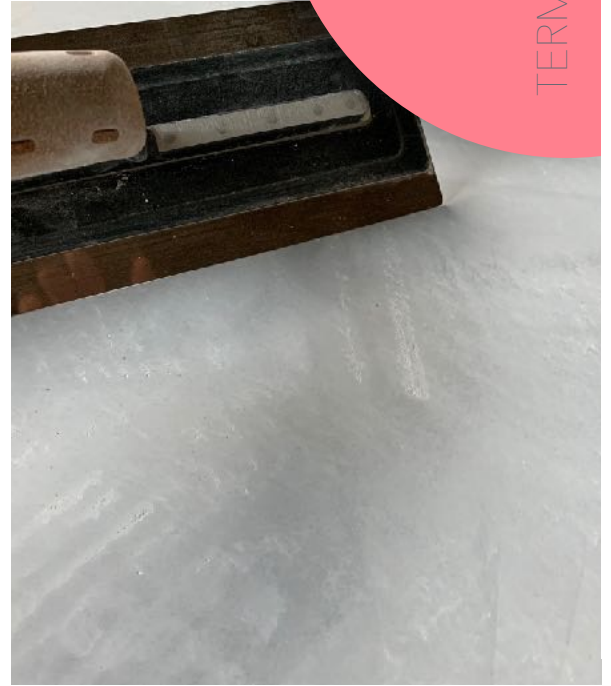

TERMUR FLOOR LINE

concrete

TERMUR FLOOR LINE

termur concrete

termur concrete ist ein spachtelfähiger Bodenbelag für den privaten Wohnbereich. Durch den Verarbeiter entstehen echte Unikate mit seidenglänzender Optik und natürlichem Steincharakter. Die Oberfläche ist nach der Versiegelung mit **MF sealer** abriebfest und wasserabweisend