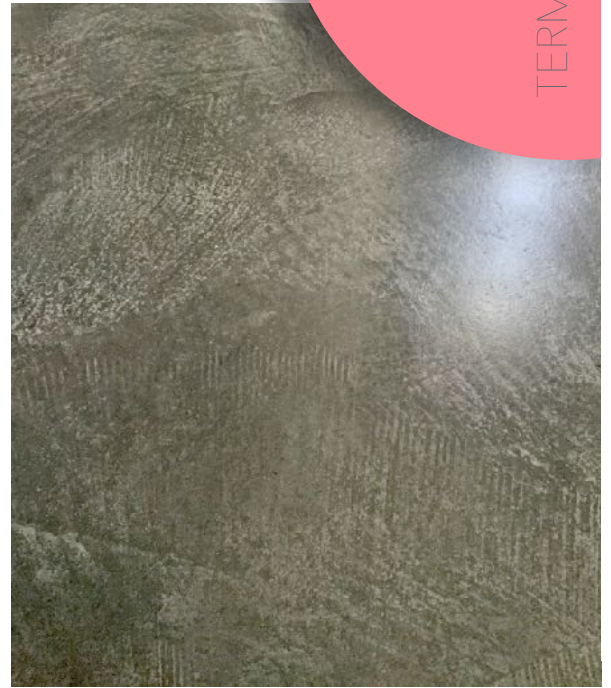

TERMUR FLOOR LINE

concrete

TERMUR FLOOR LINE

Die termur Floor Line von MURFACE ist das moderne Veredelungssystem für die fugenlose Bodengestaltung.

Von naturgetreuen Oberflächen mit glatter oder strukturierter Haptik bis hin zu dezenten, zurückhaltenden Oberflächen. Durch die geringe Aufbauhöhe sind diese Beläge auch ideal für die Renovierung auf bestehenden Altuntergründen